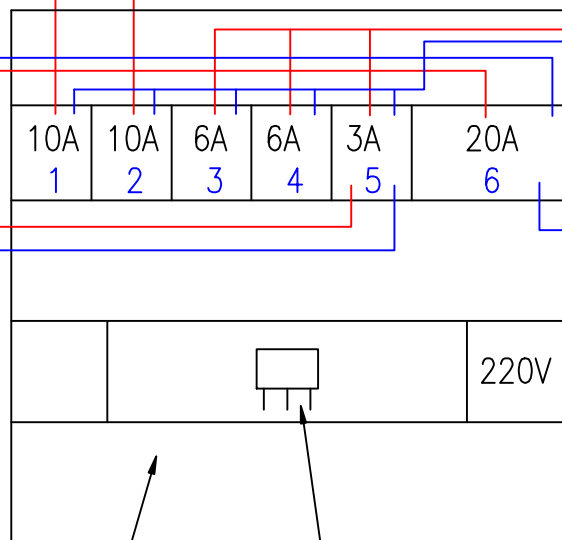

Solceller

3A Tankmåler  
20A Lader  
20A Batteri  
25A

Kronemuffe

10A 10A 6A 6A 3A 20A  
1 2 3 4 5 6

Tidsstyring til Vandpumpe Arbejdsrelæ

- 1. Vandpumpe
- 2. Lys
- 3. Gaskøleskab
- 4. Aldefyr
- 5. Styrestrøm
- 6. Hovedstrøm 12V

- 1. Sort
- 2. Grøn og grønvid
- 3. Grøn/Blå
- 4. Grøn/Sort

Spændings-  
tabs ur