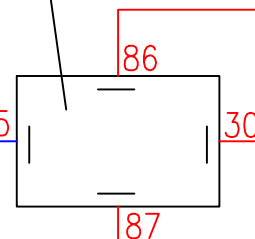

Solceller

3A Tankmåler  
20A Lader  
20A Batteri  
25A

Kronemuffe

10A 10A 6A 6A 3A 20A  
1 2 3 4 5 6

Tidsstyring til Vandpumpe Arbejdsrelæ

- 1. Vandpumpe
- 2. Lys
- 3. Gaskøleskab
- 4. Aldefyr
- 5. Styrestrøm
- 6. Hovedstrøm 12V

- 1. Sort
- 2. Grøn og grønvid
- 3. Grøn/Blå
- 4. Grøn/Sort

Spændings-  
tabs ur