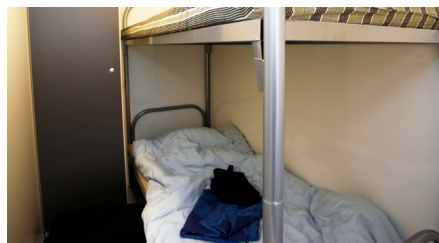

Beboelsesvogn

Model 730

Scanvogns beboelsesvogn er indrettet til fire personer i to separate soverum med køjesenge og garderobeskab, (alternativt med boxmadrasser til to personer). Beboelsesvognen indeholder derudover et kombineret køkken, spise- og opholdsrum samt et komplet badeværelse med toilet, håndvask og brusekabine.

- Enkel at flytte og stille op
- Nem tilslutning til ekstern el-, vand- og kloakanlæg
- CEE 400V/16A El-indtag, HPFI relæ og automatsikringer
- Tilkobling: Standard kuglekobling, med påløbsbremse
- Totalvægt: 2000 kg
- Mål udv.: L: 9000 mm (7300 mm) B: 2480 mm H: 2900 mm
- Standardtypegodkendt til 70 km/t (80 km/t på motorvej) med synsfri sammenkobling