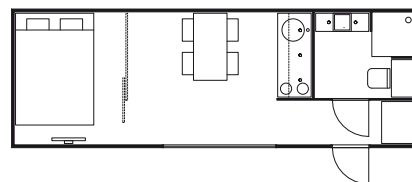

## Exclusive Line beboelsesvogn

Model 730

Scanvogns Exclusive Line beboelsesvogn er indrettet som hotellejlighed til 1 person eller par. Beboelsesvognen indeholder et kombineret sove- og opholdsrum med et køkken samt et komplet badeværelse med håndvask, brusekabine og væghængt toilet. Sovedelen kan med en skillevæg blive et separat rum.

- Enkel at flytte og stille op
- Nem tilslutning til ekstern el-, vand- og kloakanlæg
- CEE 400V/16A EI-indtag, HPFI relæ og automatsikringer
- Tilkobling: Standard kuglekobling, med påløbsbremse
- Totalvægt: 3000 kg
- Mål udv.: L: 7300 mm (9000 mm) B: 2480 mm H: 2900 mm
- Standardtypegodkendt til 70 km/t (80 km/t på motorvej) med synsfri sammenkobling