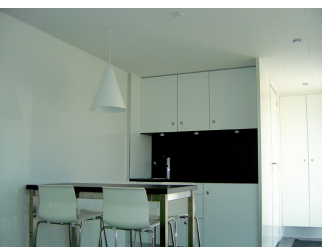

## Exclusive Line beboelsesvogn

Model 730

Scanvogns Exclusive Line beboelsesvogn er indrettet som hotellejlighed til 1 person eller par. Beboelsesvognen indeholder et kombineret sove- og opholdsrum med et køkken samt et komplet badeværelse med håndvask, brusekabine og væghængt toilet. Sovedelen kan med en skillevæg blive et separat rum.